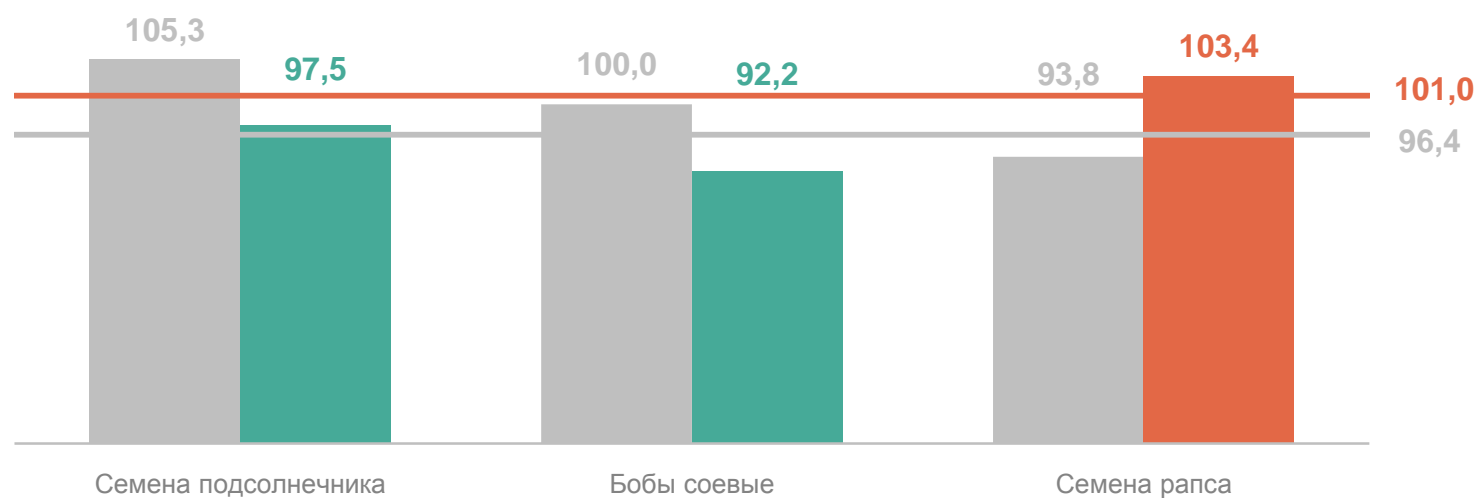

ИНДЕКС ЦЕН ПРОИЗВОДИТЕЛЕЙ СЕМЯН И ПЛОДОВ МАСЛИЧНЫХ КУЛЬТУР

июль 2024 г.

НОВОСИБИРСКСТАТ

В % к июню 2024 г.

Семена и плоды масличных культур	98.0
Семена подсолнечника	100.0
Бобы соевые	100.0
Семена рапса	97.1

В % к декабрю предыдущего года

● Июль 2023 г. ● Июль 2024 г. — Июль 2023 г., всего — Июль 2024 г., всего