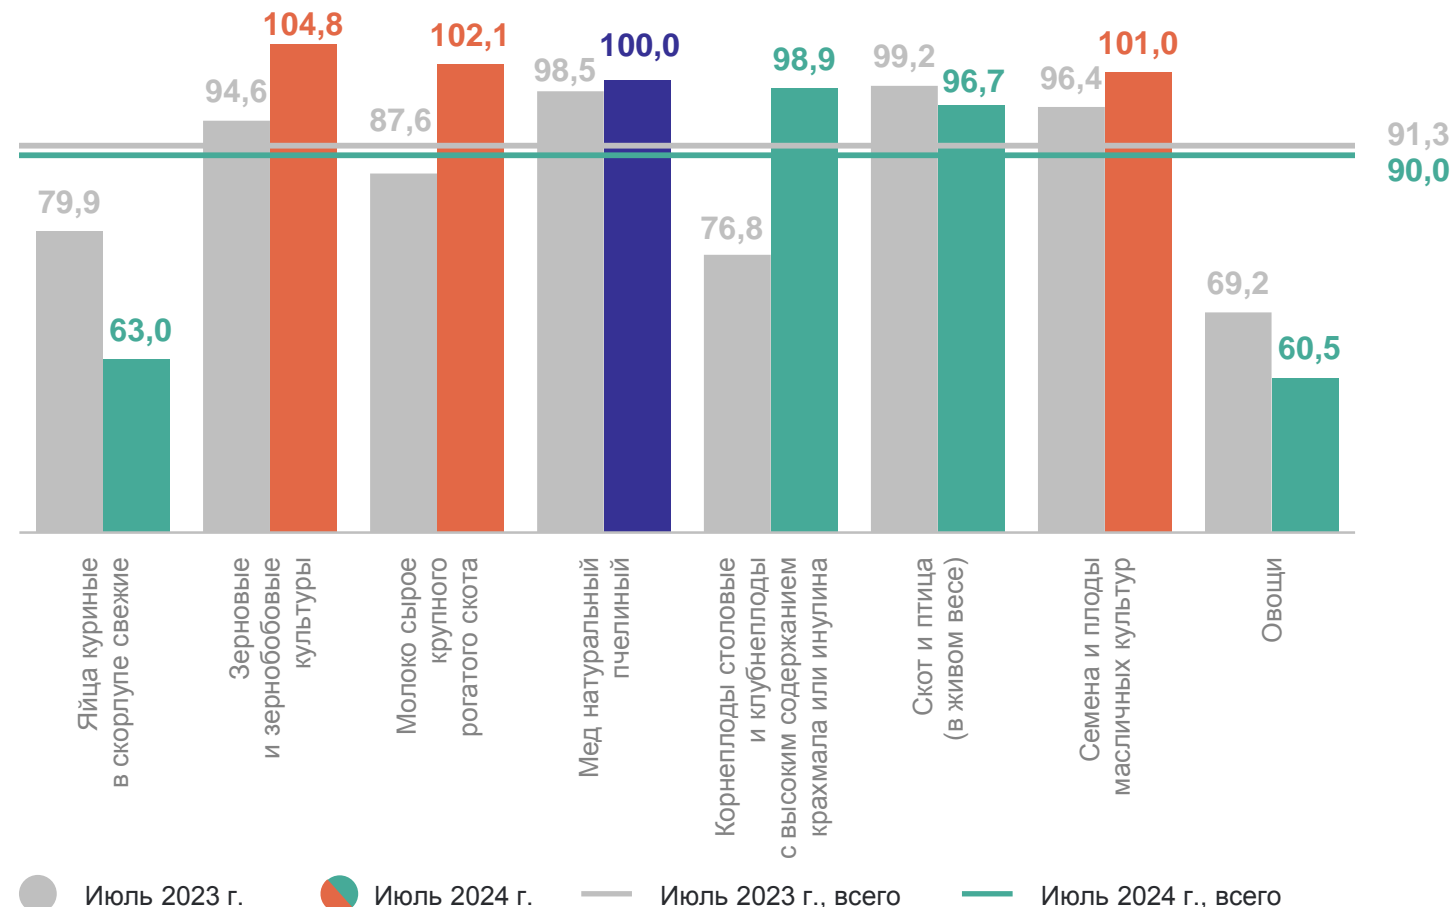

июль 2024 г., включая экспорт

В % к июню 2024 г.

В % к декабрю предыдущего года

ИНДЕКС ЦЕН ПРОИЗВОДИТЕЛЕЙ СЕЛЬСКОХОЗЯЙСТВЕННОЙ ПРОДУКЦИИ

июль 2024 г.

НОВОСИБИРСКСТАТ

В % к июню 2024 г.

В % к декабрю предыдущего года

ИНДЕКС ЦЕН ПРОИЗВОДИТЕЛЕЙ ЗЕРНОВЫХ И ЗЕРНОБОБОВЫХ КУЛЬТУР

июль 2024 г.

НОВОСИБИРСКСТАТ

В % к июню 2024 г.

В % к декабрю предыдущего года

*Наблюдается с января 2024 года

ИНДЕКС ЦЕН ПРОИЗВОДИТЕЛЕЙ СЕМЯН И ПЛОДОВ МАСЛИЧНЫХ КУЛЬТУР