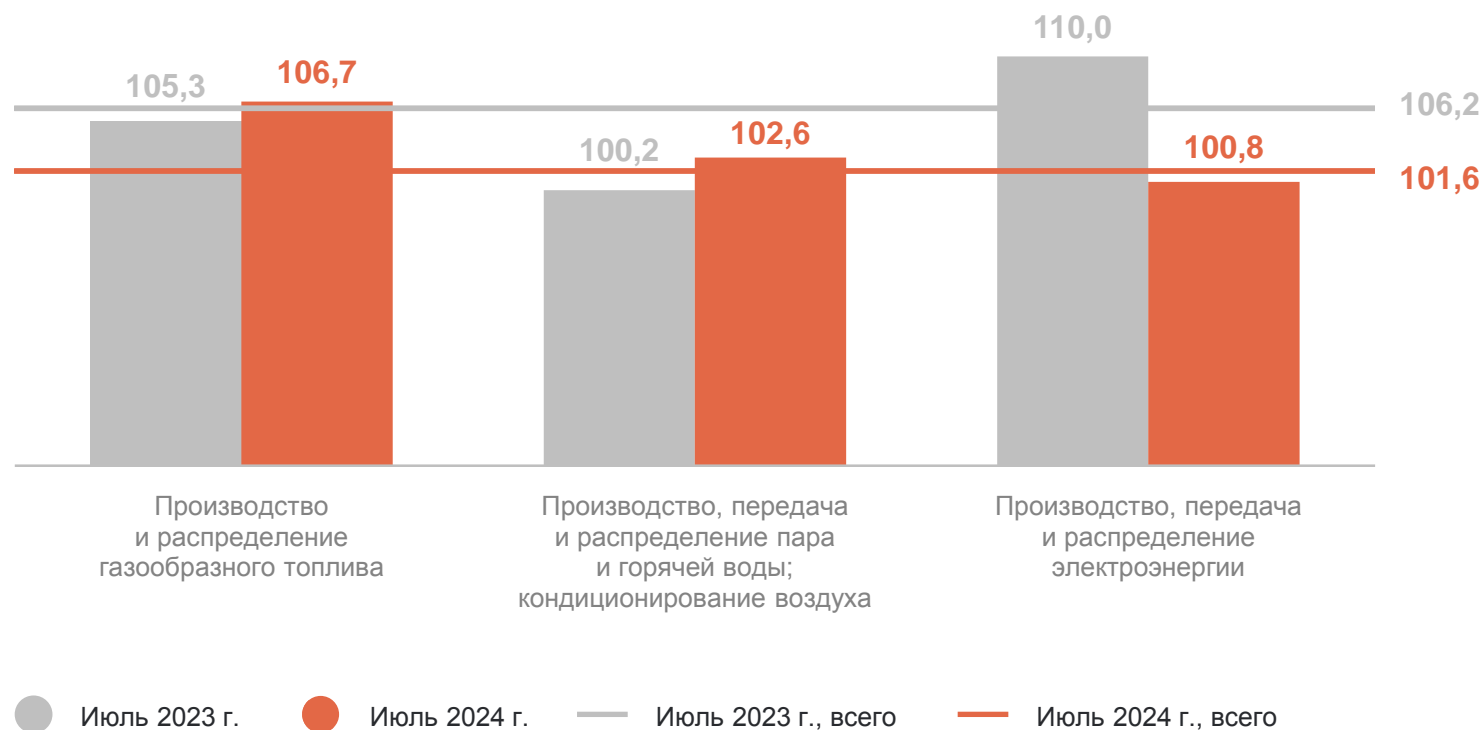

ИНДЕКС ЦЕН ПРОИЗВОДИТЕЛЕЙ В ОБЕСПЕЧЕНИИ ЭЛЕКТРИЧЕСКОЙ ЭНЕРГИЕЙ, ГАЗОМ И ПАРОМ; КОНДИЦИОНИРОВАНИИ ВОЗДУХА

июль 2024 г., включая экспорт

НОВОСИБИРСКСТАТ

В % к июню 2024 г.

В % к декабрю предыдущего года

Обеспечение электрической энергией, газом и паром; кондиционирование воздуха

101.0

Производство и распределение газообразного топлива

106.7

Производство, передача и распределение пара и горячей воды; кондиционирование воздуха

102.2

Производство, передача и распределение электроэнергии

100.1