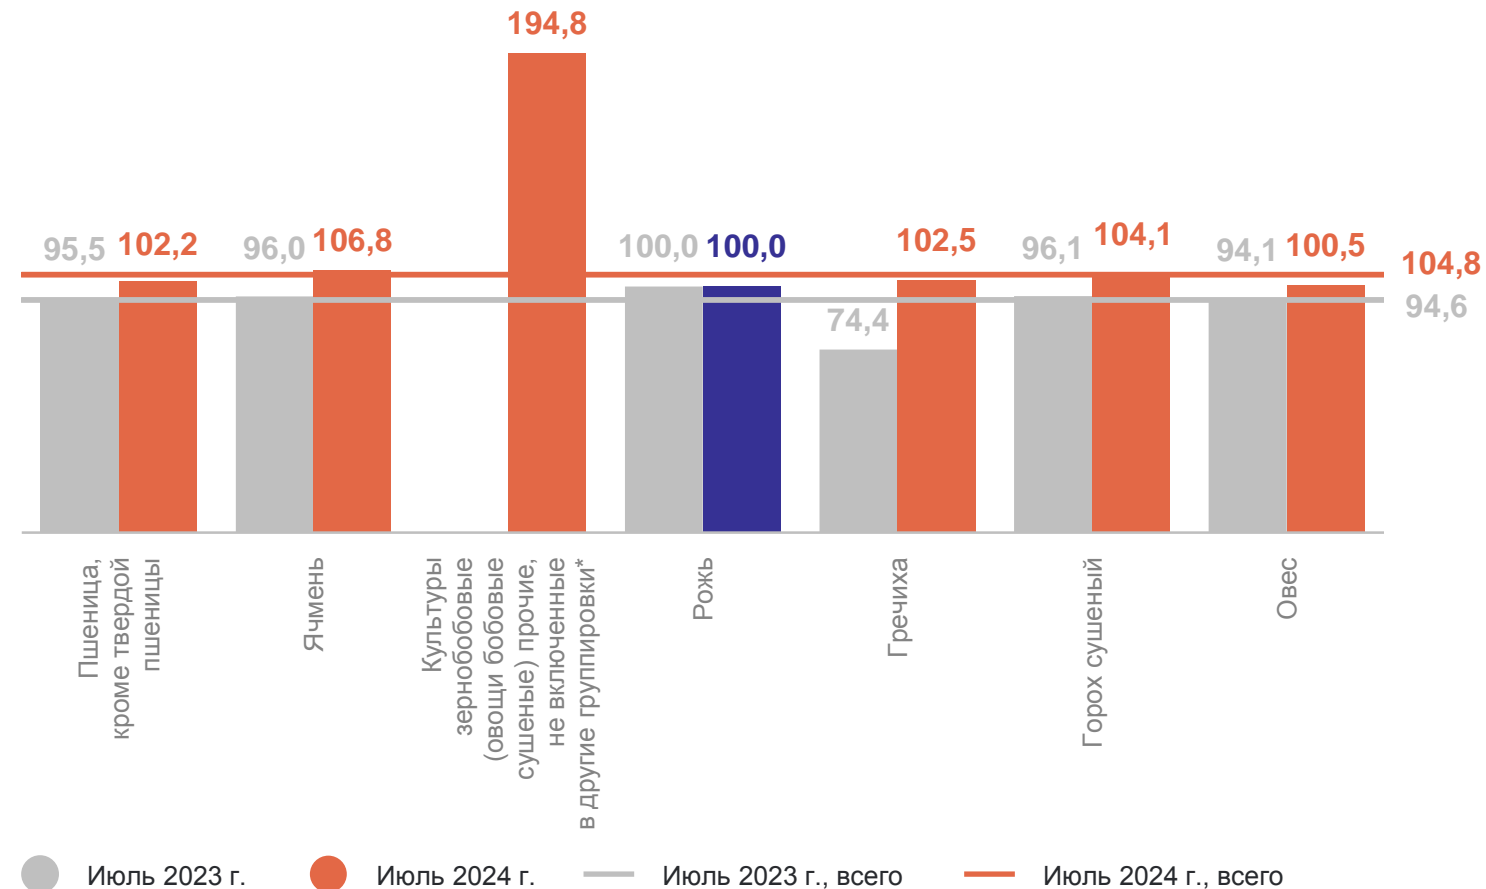

ИНДЕКС ЦЕН ПРОИЗВОДИТЕЛЕЙ ЗЕРНОВЫХ И ЗЕРНОБОБОВЫХ КУЛЬТУР

июль 2024 г.

НОВОСИБИРСКСТАТ

В % к июню 2024 г.

В % к декабрю предыдущего года

*Наблюдается с января 2024 года

ИНДЕКС ЦЕН ПРОИЗВОДИТЕЛЕЙ СЕМЯН И ПЛОДОВ МАСЛИЧНЫХ КУЛЬТУР