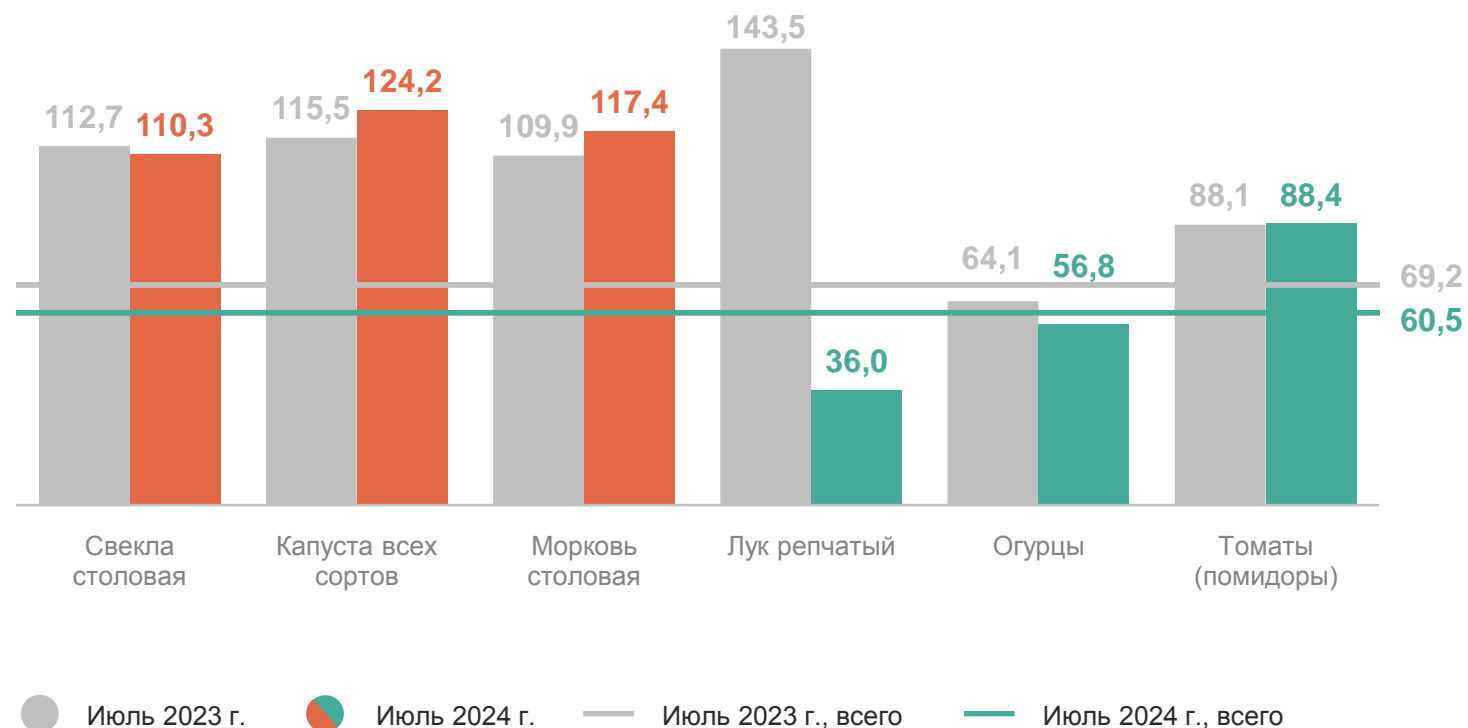

ИНДЕКС ЦЕН ПРОИЗВОДИТЕЛЕЙ ОВОЩЕЙ

июль 2024 г.

НОВОСИБИРСКСТАТ

В % к июню 2024 г.

Овощи	94.4
Свекла столовая	100.0
Капуста всех сортов	100.0
Морковь столовая	100.0
Лук репчатый	100.0
Огурцы	94.8
Томаты (помидоры)	91.8

В % к декабрю предыдущего года