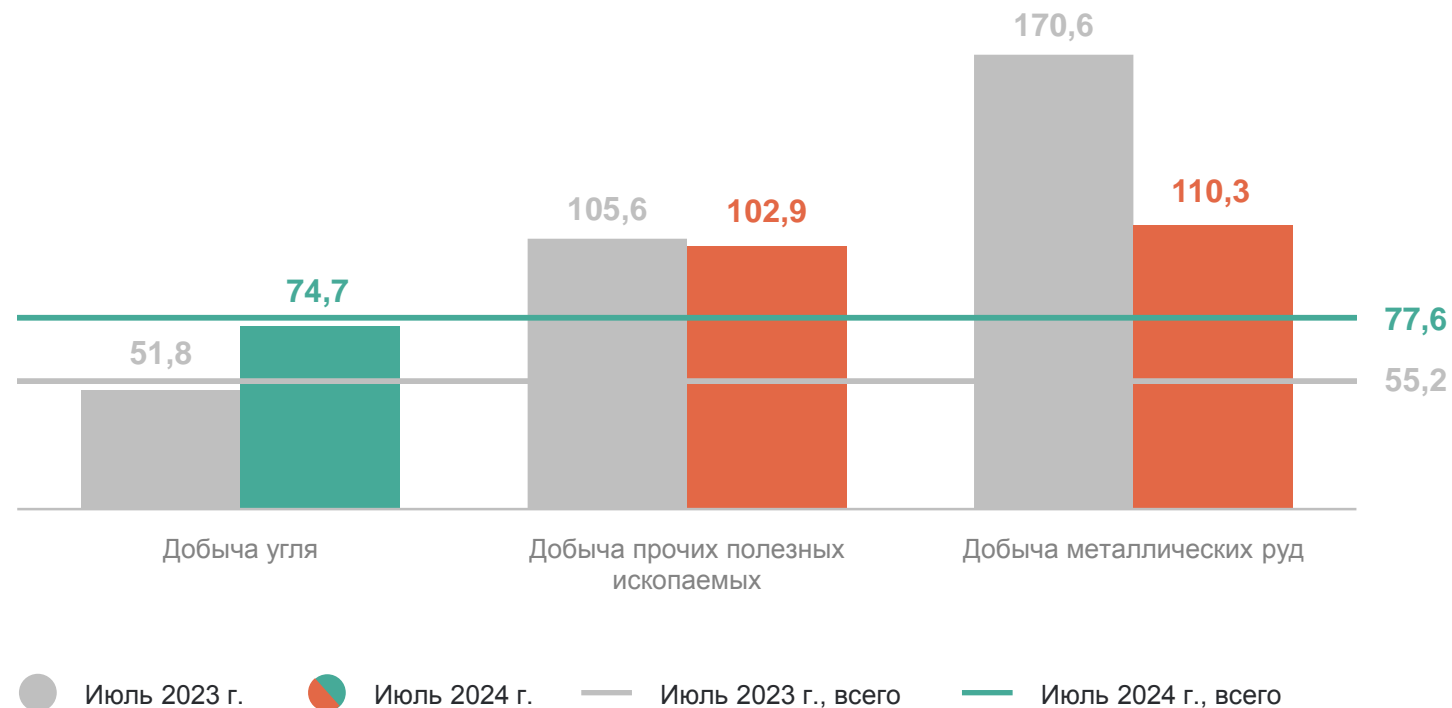

100.2

В % к декабрю предыдущего года

ИНДЕКС ЦЕН ПРОИЗВОДИТЕЛЕЙ В ДОБЫЧЕ ПОЛЕЗНЫХ ИСКОПАЕМЫХ

июль 2024 г., включая экспорт

НОВОСИБИРСКСТАТ

В % к июню 2024 г.

В % к декабрю предыдущего года

ИНДЕКС ЦЕН ПРОИЗВОДИТЕЛЕЙ В ОБРАБАТЫВАЮЩИХ ПРОИЗВОДСТВАХ