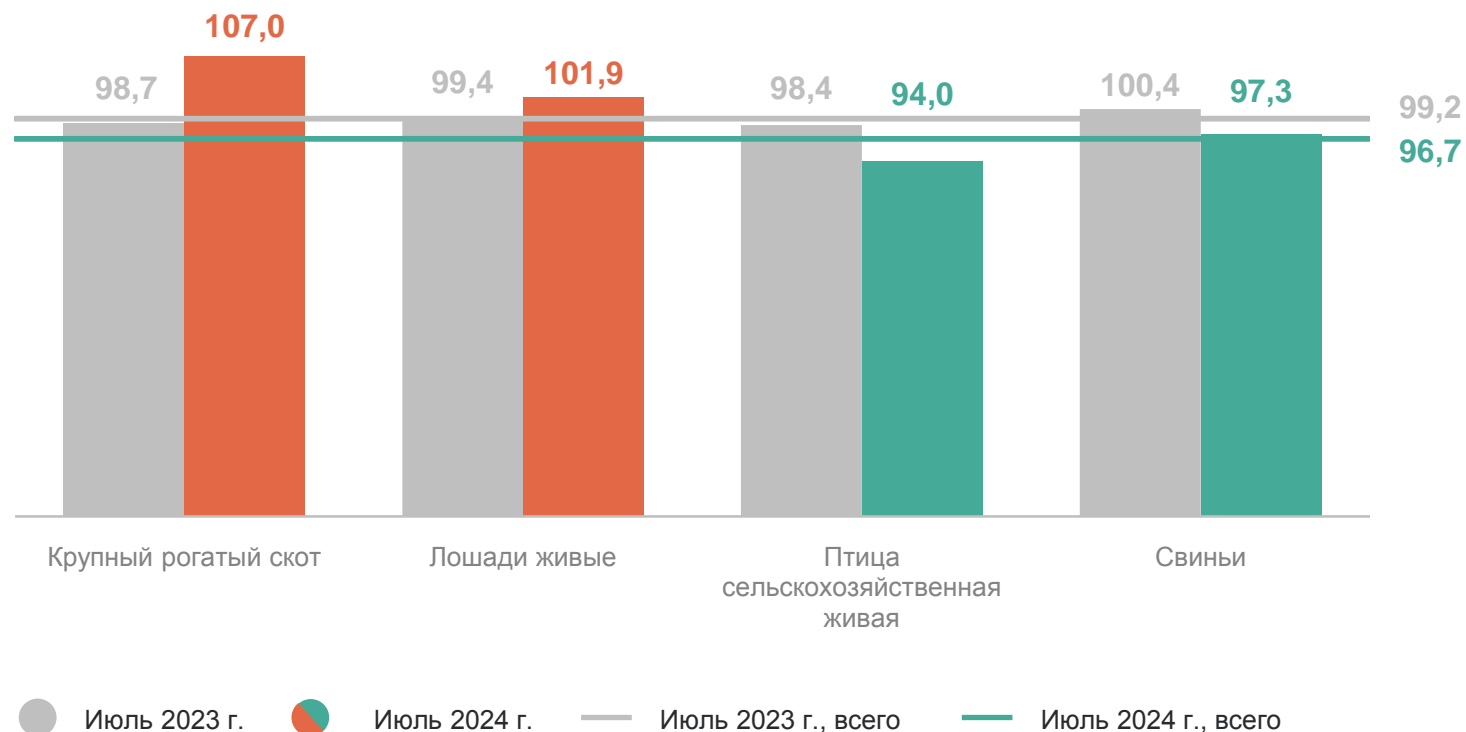

В % к декабрю предыдущего года

● Июль 2023 г. ● Июль 2024 г. — Июль 2023 г., всего — Июль 2024 г., всего

ИНДЕКС ЦЕН ПРОИЗВОДИТЕЛЕЙ ОВОЩЕЙ

июль 2024 г.

НОВОСИБИРСКСТАТ

В % к июню 2024 г.

| | |
|---------------------|-------------|
| Овощи | 94.4 |
| Свекла столовая | 100.0 |
| Капуста всех сортов | 100.0 |
| Морковь столовая | 100.0 |
| Лук репчатый | 100.0 |
| Огурцы | 94.8 |
| Томаты (помидоры) | 91.8 |

В % к декабрю предыдущего года

ИНДЕКС ЦЕН ПРОИЗВОДИТЕЛЕЙ СКОТА И ПТИЦЫ (В ЖИВОМ ВЕСЕ)

июль 2024 г.

НОВОСИБИРСКСТАТ

В % к июню 2024 г.

В % к декабрю предыдущего года

ИНДЕКС ЦЕН НА ПРИОБРЕТЕННЫЕ СТРОИТЕЛЬНЫМИ ОРГАНИЗАЦИЯМИ ОСНОВНЫЕ МАТЕРИАЛЫ, ДЕТАЛИ И КОНСТРУКЦИИ