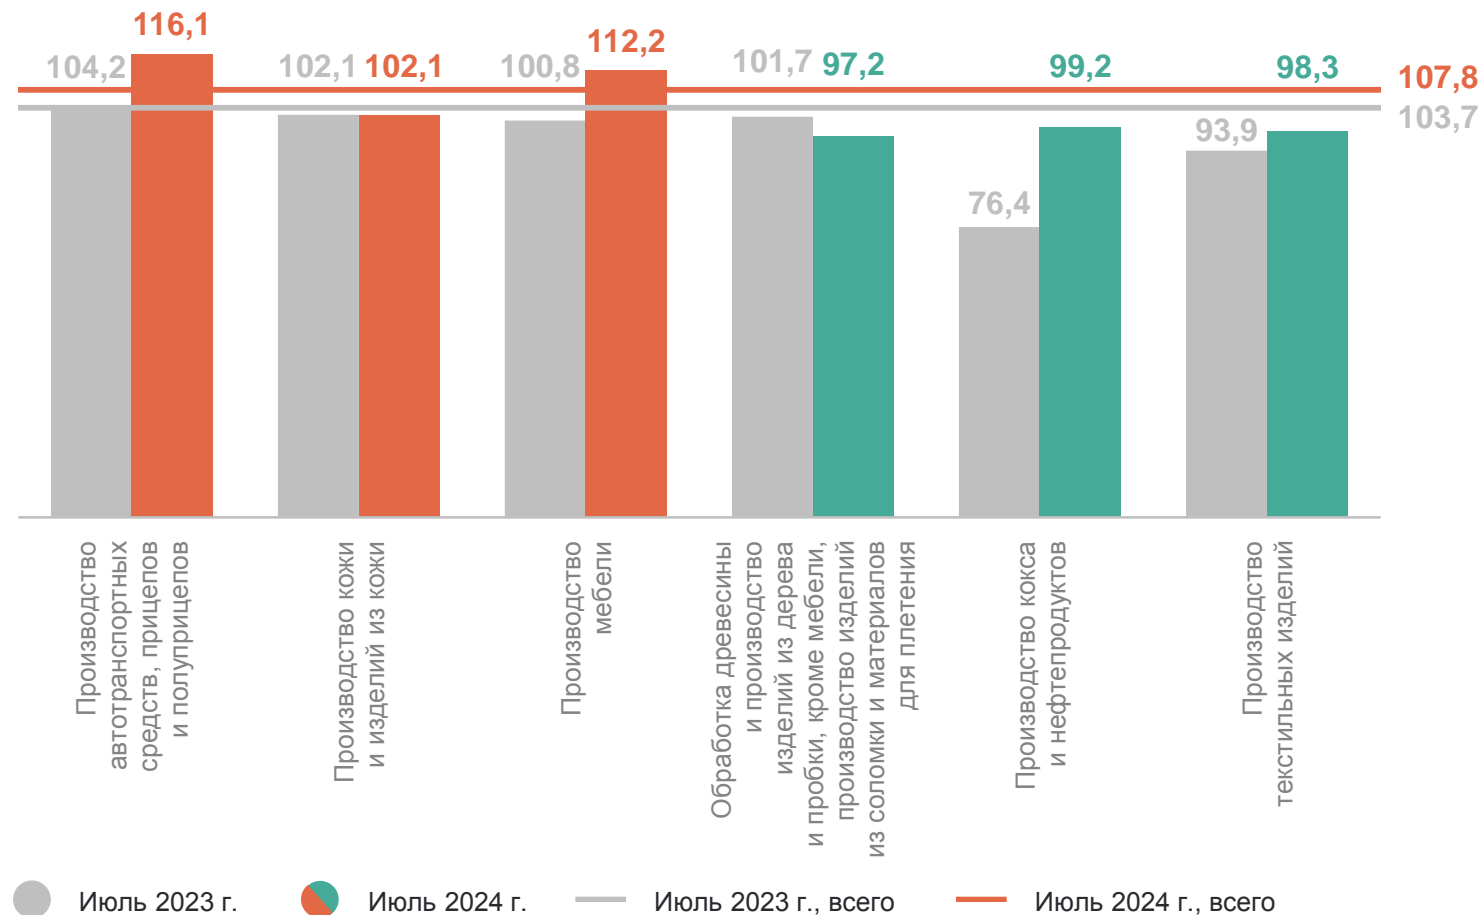

В % к декабрю предыдущего года