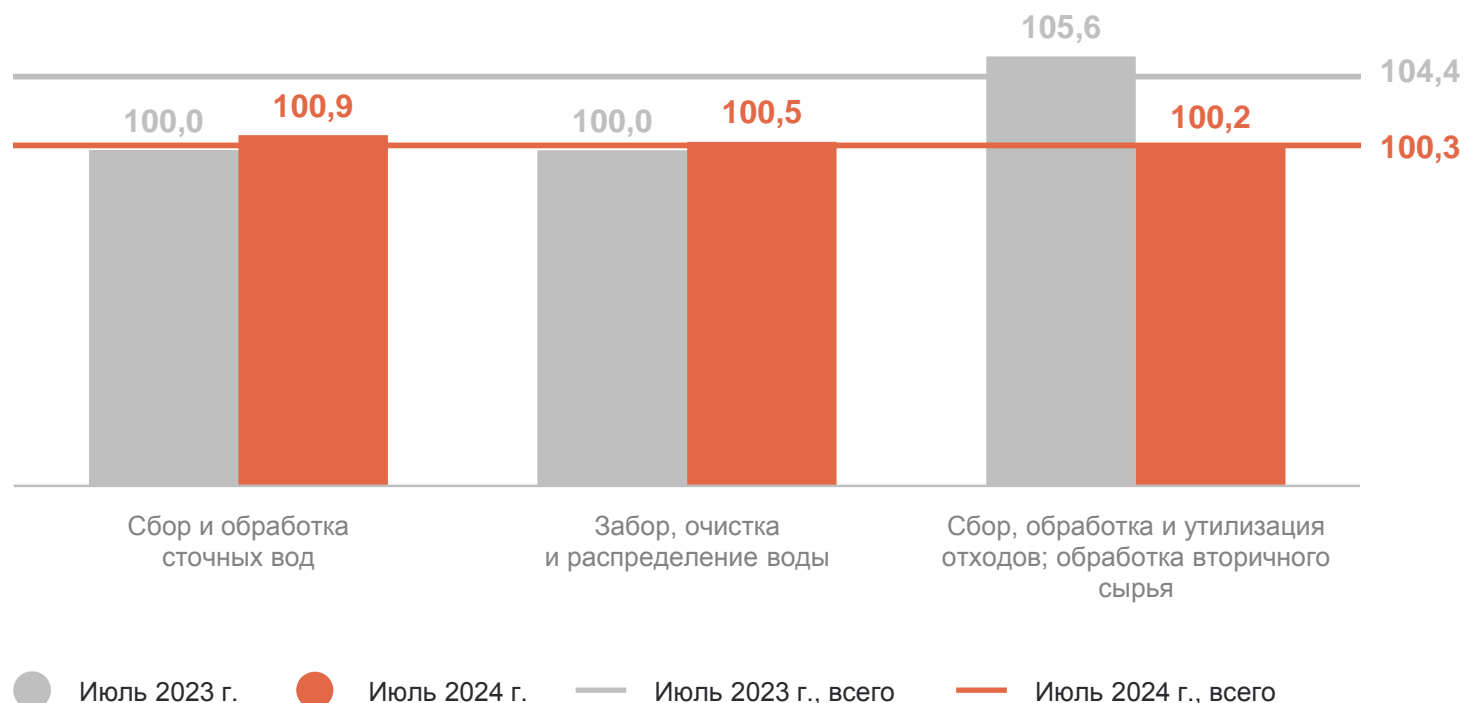

ИНДЕКС ЦЕН ПРОИЗВОДИТЕЛЕЙ В ВОДОСНАБЖЕНИИ; ВОДООТВЕДЕНИИ, ОРГАНИЗАЦИИ СБОРА И УТИЛИЗАЦИИ ОТХОДОВ, ДЕЯТЕЛЬНОСТИ ПО ЛИКВИДАЦИИ ЗАГРЯЗНЕНИЙ

НОВОСИБИРСКСТАТ

июль 2024 г., включая экспорт

В % к июню 2024 г.

В % к декабрю предыдущего года