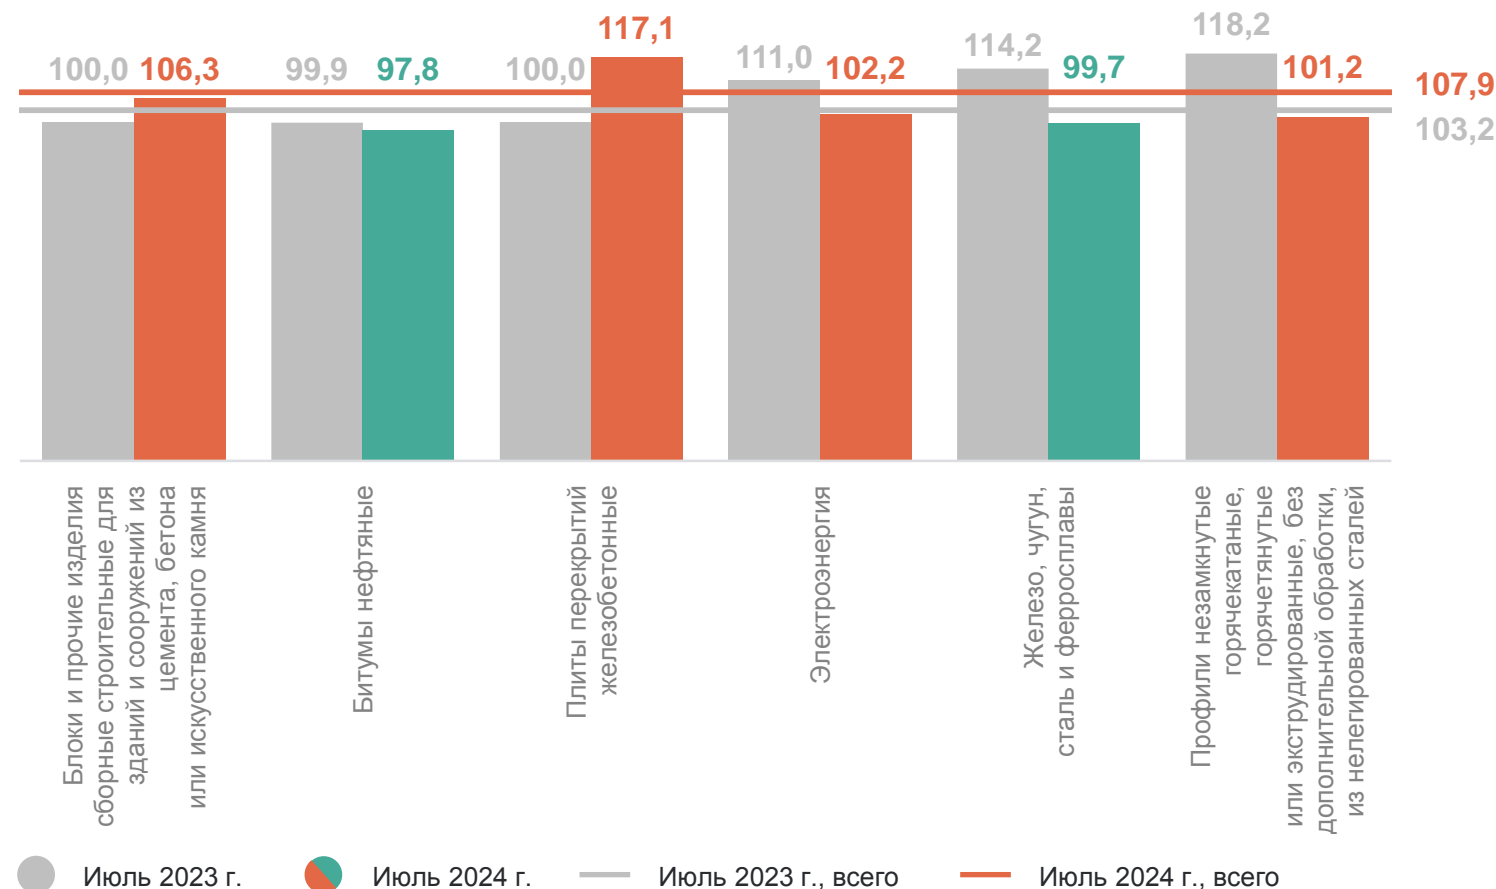

ИНДЕКС ЦЕН НА ПРИОБРЕТЕННЫЕ СТРОИТЕЛЬНЫМИ ОРГАНИЗАЦИЯМИ ОСНОВНЫЕ МАТЕРИАЛЫ, ДЕТАЛИ И КОНСТРУКЦИИ

июль 2024 г.

НОВОСИБИРСКСТАТ

В % к июню 2024 г.

Строительные материалы	100.4
Блоки и прочие изделия сборные строительные для зданий и сооружений из цемента, бетона или искусственного камня	106.3
Битумы нефтяные	103.5
Плиты перекрытий железобетонные	103.4
Электроэнергия	98.6
Железо, чугун, сталь и ферросплавы	96.9
Профили незамкнутые горячекатаные, горячекатаные или экструдированные, без дополнительной обработки, из нелегированных сталей	94.5

В % к декабрю предыдущего года