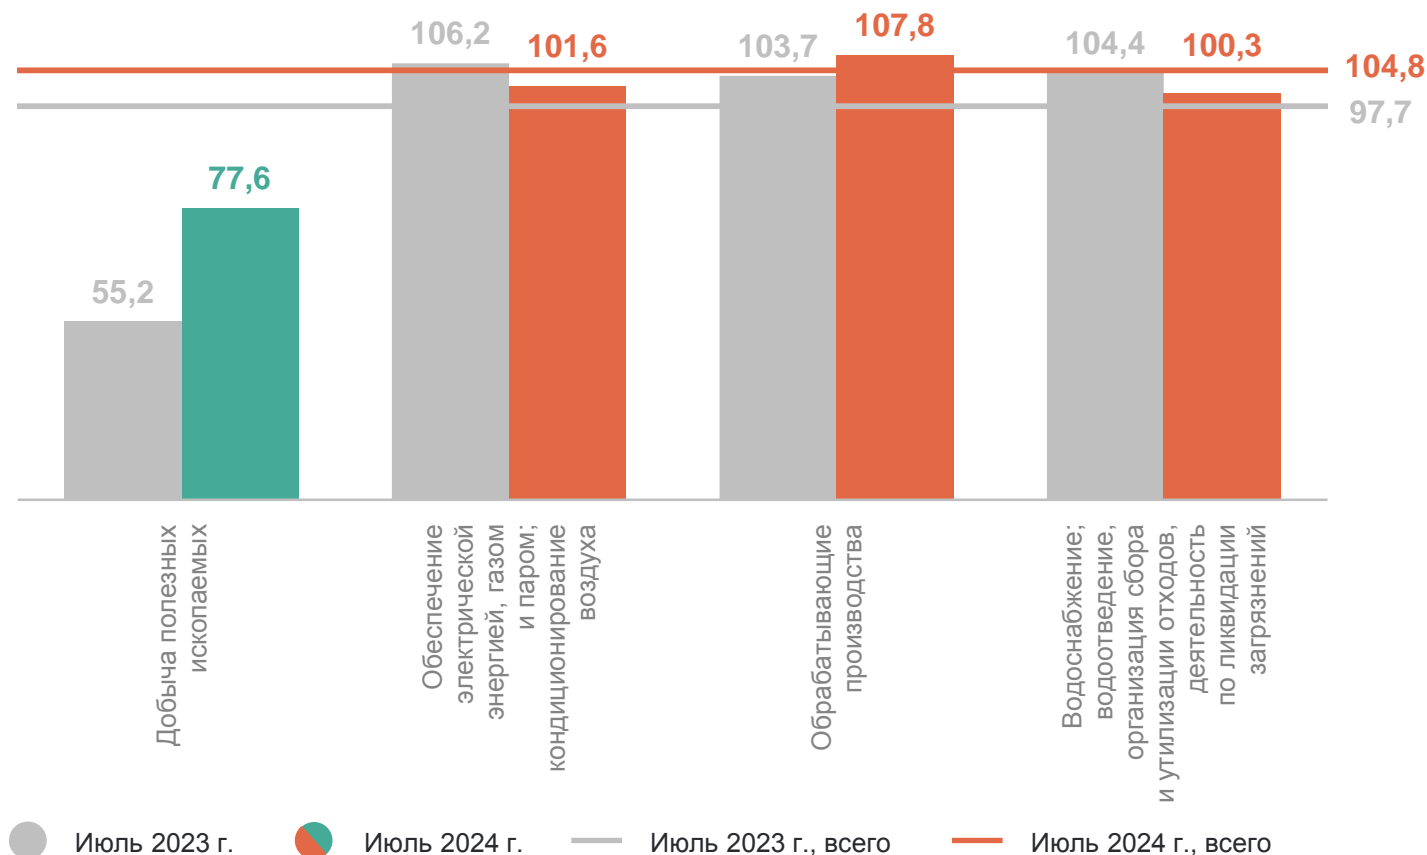

ИНДЕКС ЦЕН ПРОИЗВОДИТЕЛЕЙ ПРОМЫШЛЕННЫХ ТОВАРОВ

июль 2024 г., включая экспорт

НОВОСИБИРСКСТАТ

В % к июню 2024 г.

Промышленное
производство

100.9

Добыча полезных
ископаемых

104.1

Обеспечение электрической
энергией, газом и паром;
кондиционирование воздуха

101.0

Обрабатывающие
производства

100.7

Водоснабжение;
водоотведение, организация
сбора и утилизации отходов,
деятельность по ликвидации
загрязнений

100.2

В % к декабрю предыдущего года